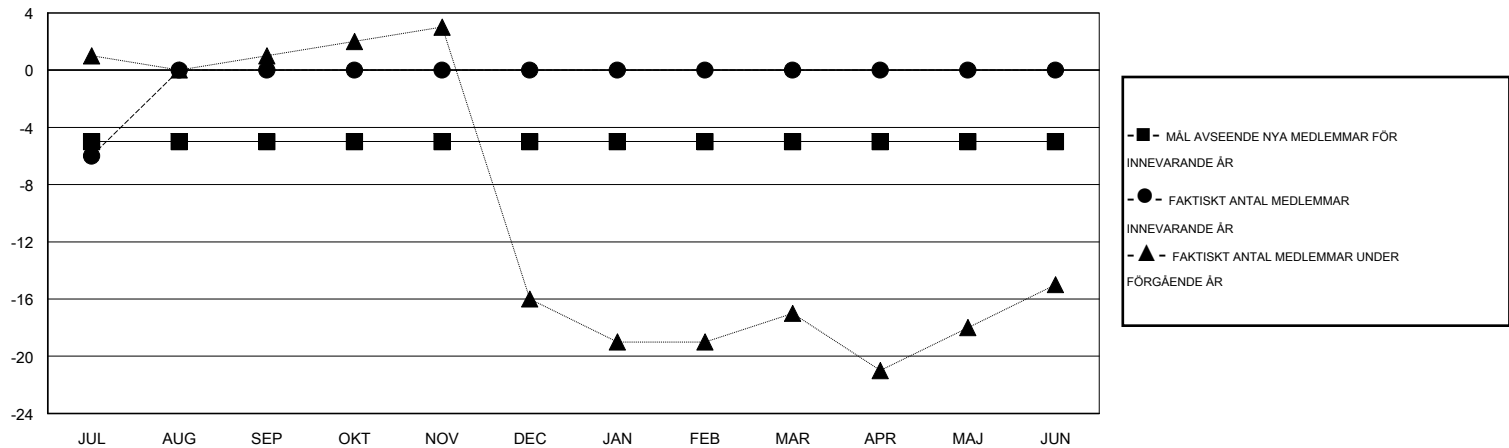

MONTHLY MEMBERSHIP PROGRESS REPORT

District 101 U

Results as of: 7/31/2016

GMT: Kenneth Persson

OMRÅDE SWEDEN

GMT KO 4

Klubbar					Medlemmar				
RESULTAT FÖR 2016-2017					RESULTAT FÖR 2016-2017				
KVARTAL	MÅL AVSEENDE NYA KLUBBAR	NYA KLUBBAR	AVFÖRDA KLUBBAR	NETTOTILLVÄX T/MINSKNING	KVARTAL	MÅL AVSEENDE NYA MEDLEMMAR	CHARTER OCH TILLAGDA NYA MEDLEMMAR	AVFÖRDA MEDLEMMAR	NETTOTILLVÄX T/MINSKNING
JUL/AUG/SEP	0	0	0	0	JUL/AUG/SEP	-5	4	10	-6
OKT/NOV/DEC	0	0	0	0	OKT/NOV/DEC	0	0	0	0
JAN/FEB/MAR	0	0	0	0	JAN/FEB/MAR	0	0	0	0
APR/MAJ/JUN	0	0	0	0	APR/MAJ/JUN	0	0	0	0

MÅL OCH FAKTISKT ANTAL NYA KLUBBAR

MÅL OCH FAKTISKT ANTAL MEDLEMMAR

NEDLAGDA KLUBBAR: 0	3 CLUBS OF 39 TOG UPP EN ELLER FLER NYA MEDLEMMAR	<u>KÖNSFÖRDELNING</u>	
		MAN	739 (74.27%)
<u>AVFÖRDA MEDLEMMAR</u>		KVINNA	256 (25.73%)
AVLIDNA	1	KLICKA HÄR FÖR INFORMATION OM STATUS	
NEDLAGD KLUBB	0		
ÖVRIGA	9		
TOTAL	10	FAMILJMEDLEMMAR	94
		HUVUDMAN I HUSHÄLLET	47
		INGEN HUVUDMAN I HUSHÄLLET	47